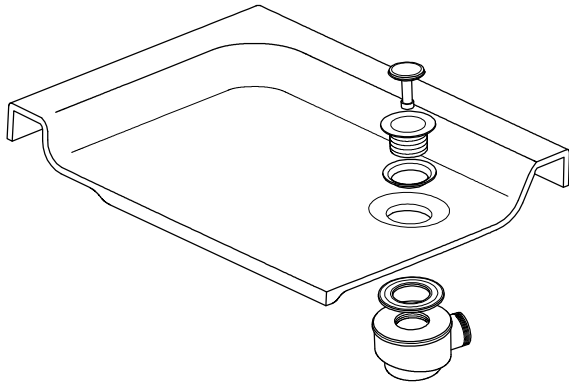

Инструкция по сборке душевой кабины

СТАНДАРТ / УЛЬТРА

НИЗКИЙ/СРЕДНИЙ/ ВЫСОКИЙ ПОДДОН

Инструменты для сборки
(в комплект поставки не входят)

	Уровень строительный
	Дрель, шуруповёрт
	Ключ разводной
	Отвёртка крестовая
	Карандаш
	Рулетка
	Сверло \varnothing 2.5мм
	Сверло \varnothing 6мм
	Герметик силиконовый нейтральный
	Ножовка

Монтаж производится двумя специалистами

B1 	B2 M10 	B3 	B7  L=70MM	B8 
B4 	B5 	B6 3.5x35 		
B9 3.5x19 	B10 3.5x50 	B11 3.5x16 	B12 3.5x12 	B13 
B14 	B15 	B16 	B17 	B18 
B19 	B20 	B21 	B22 	B23 
B24 	B25 	B26 	B27 	B28 
B29 M4x20 	B30 M4 	B31 	B32 	B33 

B1
B2
B8

A6 B1
A7 B2
B3
B6
B7

A5

B4
B9

Нейтральный силиконовый герметик

Крепление к стене в комплектации "без задних стенок"

Вариант 2

Вариант 1 (в комплекте)