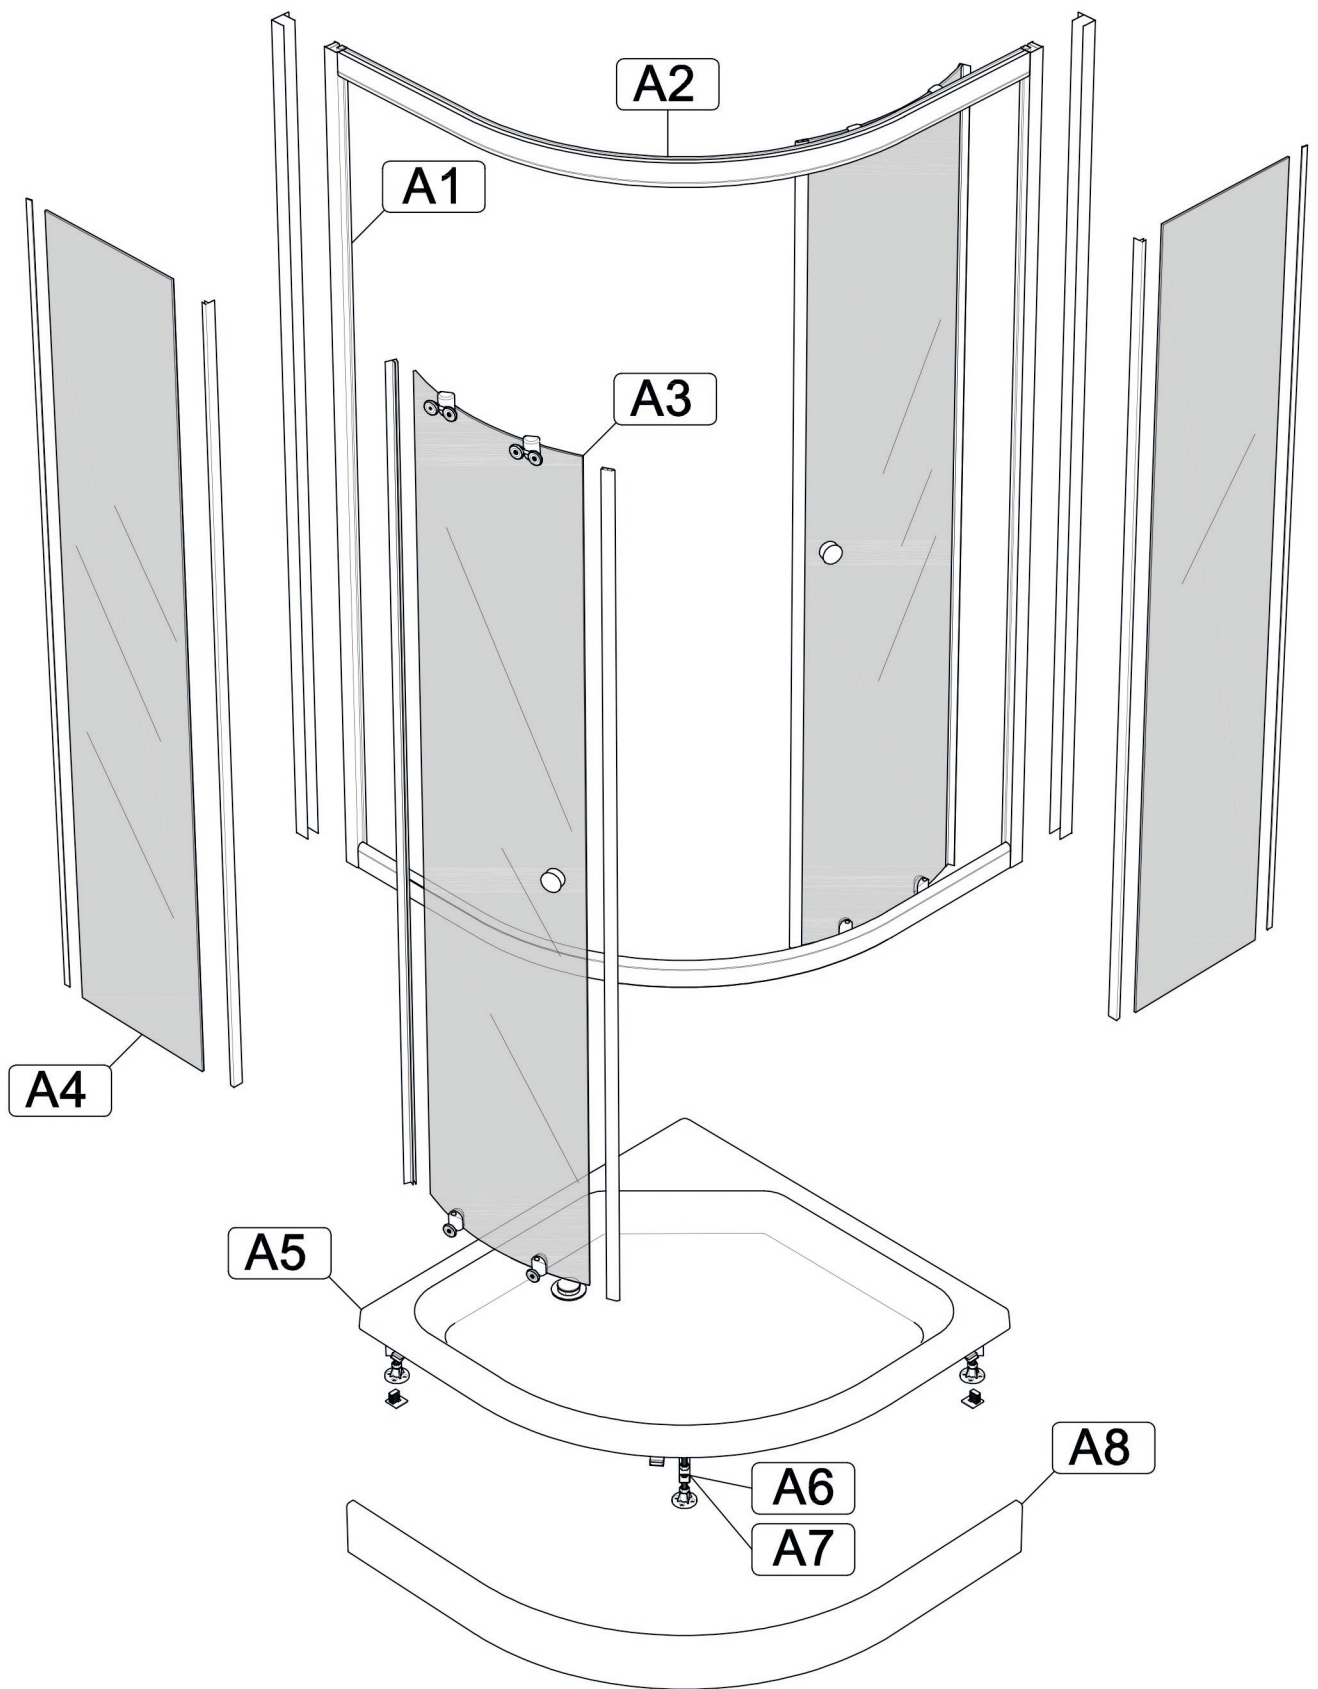

Инструкция по сборке душевой кабины

СТАНДАРТ / УЛЬТРА

НИЗКИЙ/СРЕДНИЙ/ ВЫСОКИЙ ПОДДОН

Инструменты для сборки
(в комплект поставки не входят)

	Уровень строительный
	Дрель, шуруповёрт
	Ключ разводной
	Отвёртка крестовая
	Карандаш
	Рулетка
	Сверло \varnothing 2.5мм
	Сверло \varnothing 6мм
	Герметик силиконовый нейтральный
	Ножовка

Монтаж производится двумя специалистами

B1 	B2 M10 	B3 	B7  L=70MM	B8 
B4 	B5 	B6 3.5x35 		
B9 3.5x19 	B10 3.5x50 	B11 3.5x16 	B12 3.5x12 	B13 
B14 	B15 	B16 	B17 	B18 
B19 	B20 	B21 	B22 	B23 
B24 	B25 	B26 	B27 	B28 
B29 M4x20 	B30 M4 	B31 	B32 	B33 