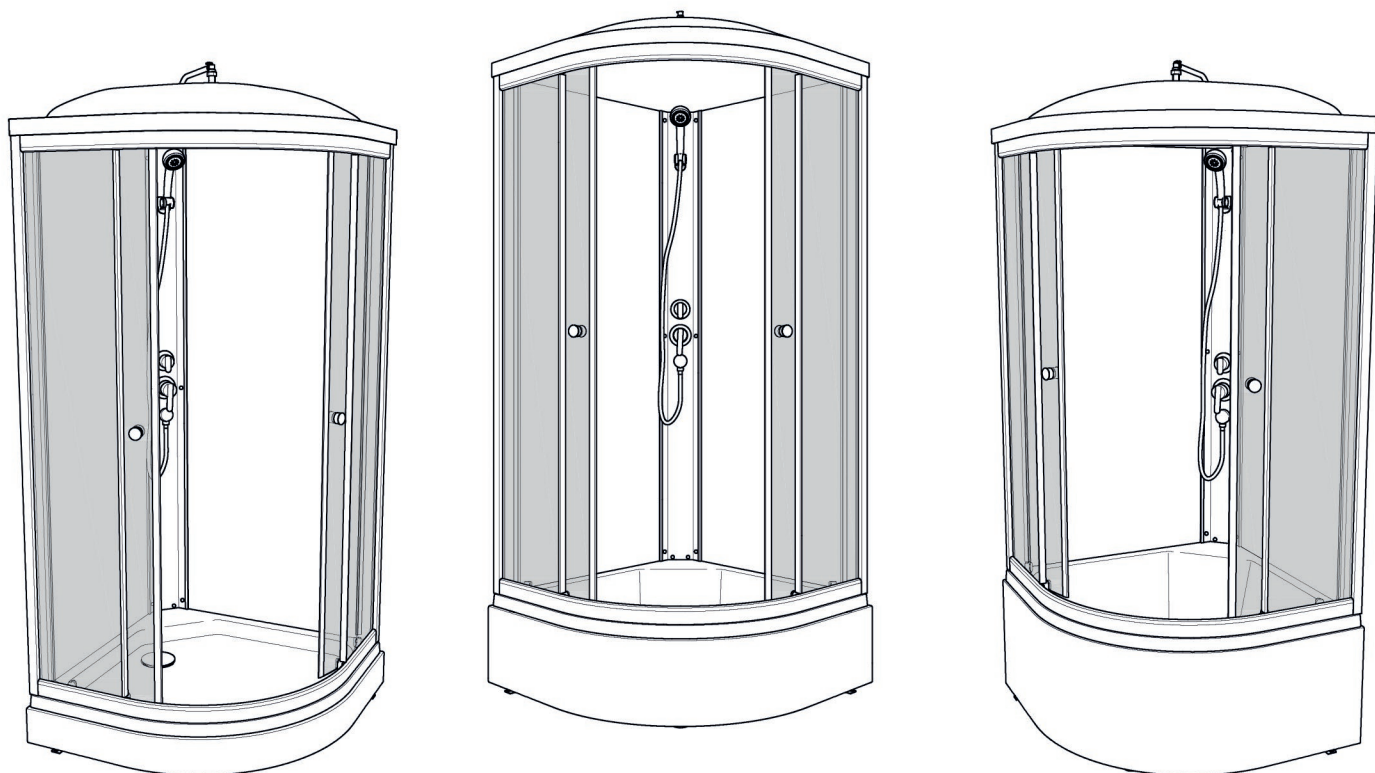

Инструкция по сборке душевой кабины

СТАНДАРТ / УЛЬТРА

НИЗКИЙ/СРЕДНИЙ/ ВЫСОКИЙ ПОДДОН

Инструменты для сборки
(в комплект поставки не входят)

	Уровень строительный
	Дрель, шуруповёрт
	Ключ разводной
	Отвёртка крестовая
	Карандаш
	Рулетка
	Сверло \varnothing 2.5мм
	Сверло \varnothing 6мм
	Герметик силиконовый нейтральный
	Ножовка

Монтаж производится двумя специалистами

B1 	B2 M10 	B3 	B7  L=70MM	B8 
B4 	B5 	B6 3.5x35 		
B9 3.5x19 	B10 3.5x50 	B11 3.5x16 	B12 3.5x12 	B13 
B14 	B15 	B16 	B17 	B18 
B19 	B20 	B21 	B22 	B23 
B24 	B25 	B26 	B27 	B28 
B29 M4x20 	B30 M4 	B31 	B32 	B33 

B1
B2
B8

A6 B1
A7 B2
B3
B6
B7

A5

B4
B9

Нейтральный силиконовый герметик

Крепление к стене в комплектации "без задних стенок"

Вариант 2

Вариант 1 (в комплекте)