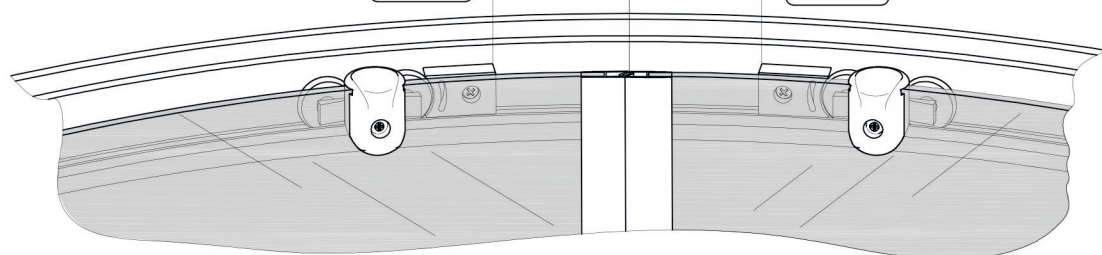

B1
B2
B8

A6 B1
A7 B2
B3
B6
B7

A5

B4
B9

Нейтральный силиконовый герметик

Крепление к стене в комплектации "без задних стенок"

Вариант 2

Вариант 1 (в комплекте)

(не входит в комплект)

B12
B17

B24 ✂

B22 ✂

B12
B18

Нейтральный силиконовый герметик

B22 ✂

B19

B23

B20

A3
B21

B12 = = B12
B17 B17

- B27 B31
- B29 B32
- B28 B30

Место примыкания герметизировать нейтральным силиконовым герметиком

Ø2.5

B11
B25